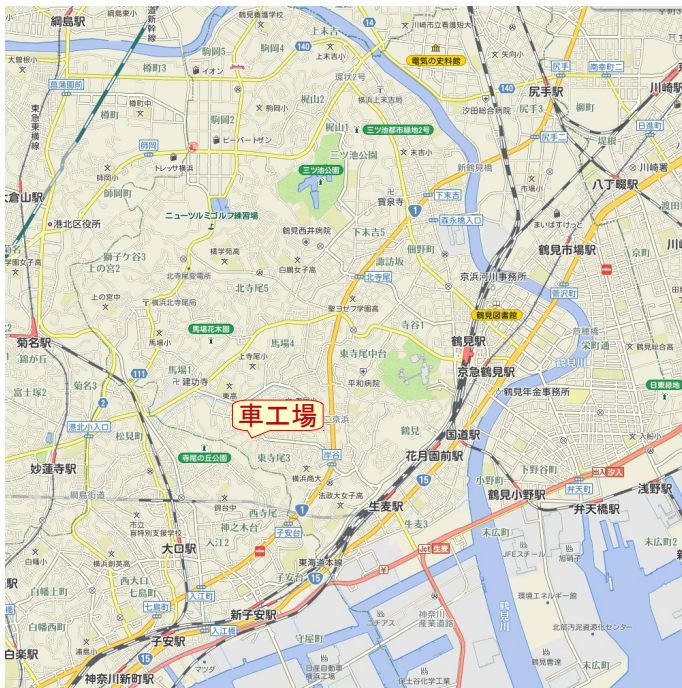

株式会社車工場へのアクセス

JR鶴見駅が便利

横浜から国道1号、岸谷交差点を左折

バスでのアクセス： JR鶴見駅西口から横浜市営バス
38系統〔鶴見駅西口循環〕・41系統 「白幡」下車 徒歩2分